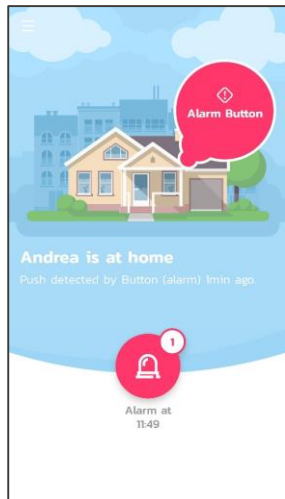

Gigaset Smart Care: una tranquillizzante sensazione di sicurezza

- È una soluzione di sicurezza
- Dedicata ad anziani soli in casa autosufficienti
- Si basa sul monitoraggio dei movimenti abituali

Gigaset Smart Care: i sensori

 base
Stazione base

 universal
Sensore porta e finestra

 motion
Sensore movimento

 button
Pulsante SOS

cordless
Per le chiamate di emergenza

Gigaset Smart Care: L'App

Es. di Scenari:

- Sonno (orario in cui l'anziano va a dormire)
- Attività (monitoraggio o assenza di movimenti)
- Uscita da casa (apertura e chiusura della porta d'ingresso)
- Routine quotidiane (pasti, apertura finestra)

App Gigaset smart care
Tutta la famiglia può avere l'app installata nei propri smartphone condividendo lo stesso account.

Gigaset smart SOS+Phone

Sistema di chiamata di emergenza per le persone che vivono da sole.

Il telefono DECT della linea Senior, invia una chiamata di emergenza a un massimo di quattro numeri di telefono, precedentemente impostati. Il telefono passa automaticamente alla modalità Vivavoce, per consentire di comunicare con la persona che vive da sola, qualora non fosse in grado di raggiungere il telefono.