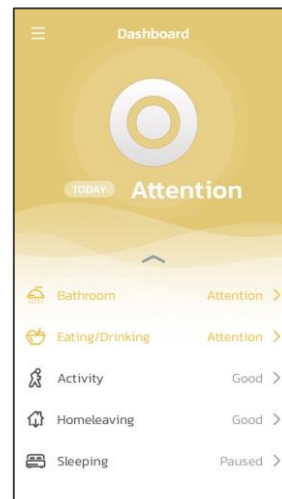

Gigaset Smart Care: una tranquillizzante sensazione di sicurezza

- È una soluzione di sicurezza
- Dedicata ad anziani soli in casa autosufficienti
- Si basa sul monitoraggio dei movimenti abituali

Gigaset Smart Care: i sensori

 base
Stazione base

 universal
Sensore porta e finestra

 motion
Sensore movimento

 button
Pulsante SOS

cordless
Per le chiamate di emergenza

Gigaset Smart Care: L'App

Es. di Scenari:

- Sonno (orario in cui l'anziano va a dormire)
- Attività (monitoraggio o assenza di movimenti)
- Uscita da casa (apertura e chiusura della porta d'ingresso)
- Routine quotidiane (pasti, apertura finestra)

App Gigaset smart care
Tutta la famiglia può avere l'app installata nei propri smartphone condividendo lo stesso account.

Gigaset smart SOS+Phone

Sistema di chiamata di emergenza per le persone che vivono da sole.

Il telefono DECT della linea Senior, invia una chiamata di emergenza a un massimo di quattro numeri di telefono, precedentemente impostati. Il telefono passa automaticamente alla modalità Vivavoce, per consentire di comunicare con la persona che vive da sola, qualora non fosse in grado di raggiungere il telefono.