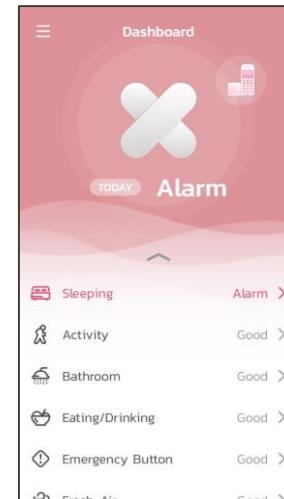

Gigaset Smart Care: una tranquillizzante sensazione di sicurezza

- È una soluzione di sicurezza
- Dedicata ad anziani soli in casa autosufficienti
- Si basa sul monitoraggio dei movimenti abituali

Gigaset Smart Care: i sensori

 base
Stazione base

 universal
Sensore porta e finestra

 motion
Sensore movimento

 button
Pulsante SOS

cordless
Per le chiamate di emergenza

Gigaset Smart Care: L'App

Es. di Scenari:

- Sonno (orario in cui l'anziano va a dormire)
- Attività (monitoraggio o assenza di movimenti)
- Uscita da casa (apertura e chiusura della porta d'ingresso)
- Routine quotidiane (pasti, apertura finestra)

App Gigaset smart care
Tutta la famiglia può avere l'app installata nei propri smartphone condividendo lo stesso account.

Gigaset smart SOS+Phone

Sistema di chiamata di emergenza per le persone che vivono da sole.

Il telefono DECT della linea Senior, invia una chiamata di emergenza a un massimo di quattro numeri di telefono, precedentemente impostati. Il telefono passa automaticamente alla modalità Vivavoce, per consentire di comunicare con la persona che vive da sola, qualora non fosse in grado di raggiungere il telefono.