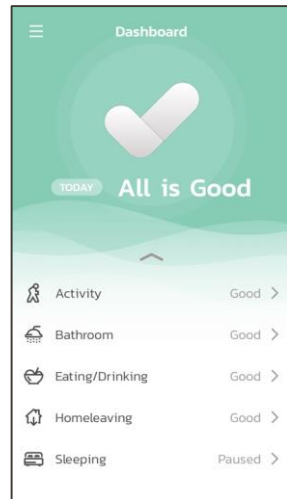

Gigaset Smart Care: una tranquillizzante sensazione di sicurezza

- È una soluzione di sicurezza
- Dedicata ad anziani soli in casa autosufficienti
- Si basa sul monitoraggio dei movimenti abituali

Gigaset Smart Care: i sensori

 base
Stazione base

 universal
Sensore porta e finestra

 motion
Sensore movimento

 button
Pulsante SOS

cordless
Per le chiamate di emergenza

Gigaset Smart Care: L'App

Es. di Scenari:

- Sonno (orario in cui l'anziano va a dormire)
- Attività (monitoraggio o assenza di movimenti)
- Uscita da casa (apertura e chiusura della porta d'ingresso)
- Routine quotidiane (pasti, apertura finestra)

App Gigaset smart care
Tutta la famiglia può avere l'app installata nei propri smartphone condividendo lo stesso account.

Gigaset smart SOS+Phone

Sistema di chiamata di emergenza per le persone che vivono da sole.

Il telefono DECT della linea Senior, invia una chiamata di emergenza a un massimo di quattro numeri di telefono, precedentemente impostati. Il telefono passa automaticamente alla modalità Vivavoce, per consentire di comunicare con la persona che vive da sola, qualora non fosse in grado di raggiungere il telefono.